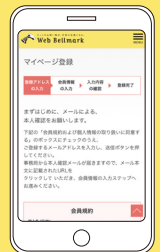

利用可能店は200店以上！

いつものお買い物を"ちょい寄り"するだけで学校にベルマークポイントが届きます。

これまでの商品についているベルマークの切り取り・収集と合わせてウェブベルマークをぜひご利用ください。

 Web Bellmark
Shopping

いつものネットショッピングが
簡単、お得な学校支援に！

Web Bellmark

ウェブベルマーク

マイページ登録で、
学校を選ぼう！

ウェブベルマーク 登録

「Yahoo!ショッピング」
「ベルメゾン」「じゃらん」等、
200以上のネットショップで
ベルマークをGET！

各ショップ
ポイントも
もらえる！

簡単！

マイページ登録で
お子様の通う学校への
支援が便利に！

登録
無料

1

スマホからメールアドレスと
パスワードだけで簡単登録！

◎住所や生年月日の登録は不要！

2

お子様の通う学校を選んで
登録完了！

◎選択した学校のベルマーク預金に、
毎月自動加算されます。

3

後は、いつものように欲しいもの
をお買い物するだけ！

◎ウェブベルマーク経由ならTポイント等の
ショップポイントもベルマークも両方もらえる！

◎協賛ショップで買える商品・サービスはすべて対象なので
ベルマーク付商品を探さなくてもOK。