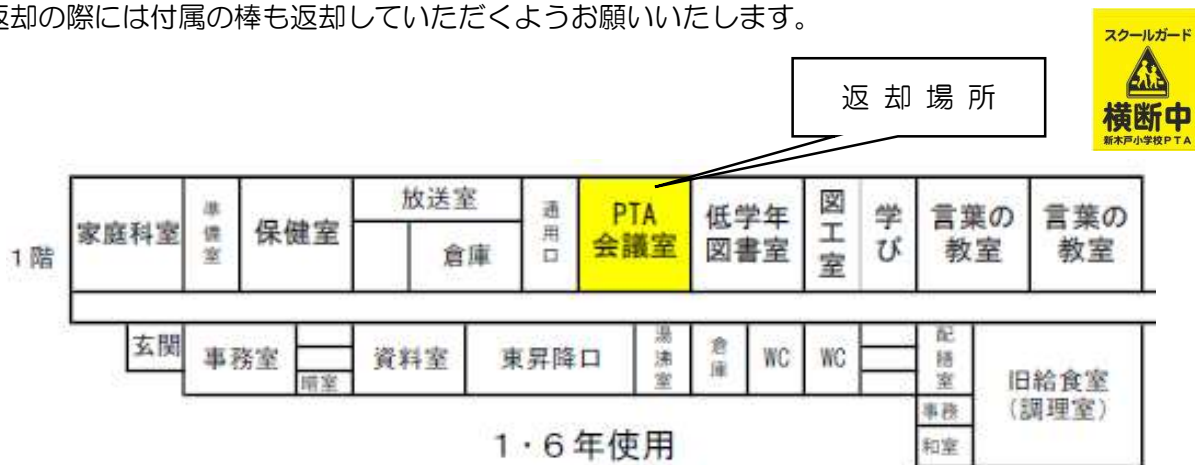

「マイ旗」返却のお願い

立春の候、保護者の皆様におかれましてはますますご健勝のこととお喜び申し上げます。
さて、朝の旗振り活動の際に使う横断旗を、PTAより貸し出しという形式で各家庭に1本配付させていただいておりましたが、3学期中に回収いたします。

記

1. 旗の返却方法について

一番下のお子様**が6年生になり、オンライン予約をされた最終日程が終了されましたら**PTA会議室（1階）までご返却をお願いいたします。

下の学年にごきょうだいがいらっしゃるご家庭は返却せず、引き続きご使用ください。

尚、新型コロナウイルス感染拡大防止の為、**児童を通じて返却**とさせていただきます。保護者の来校はお控えください。また、旗や棒を振り回すと大変危険ですので、ご家庭で注意ご指導をお願いいたします。

返却の際には付属の棒も返却していただくようお願いいたします。